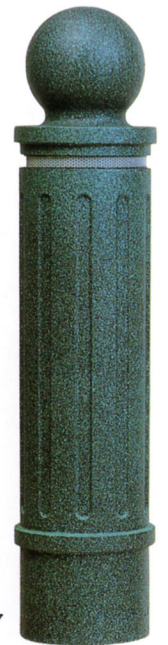

ASOCIADO

アソシアート
(車止め)

景観から情観へ
アソシアートは、人の心に、
ドラマを与える風景を造ります。

都市空間が美しいという事は、人の心に豊かさを実感させます。
わたしたちは、美しい環境の実現の為に鋳物の製品を通じて
貢献して行きたいと思えます。

アソシアートは、どんなデザインニーズにも対応、21世紀の都市空間を
演出するストリートファニチャーとしてシリーズ展開をしています。
全品注文生産です。カラーバリエーション、ヘッドと本体の組み合わせ
せはご自由にお選びいただけます。

U-27

S-236

S-238

S2-35

アソシアート
AY-B

新しい都市空間を演出する
モダンなデザインです。

*チェーンフック、テープはオプションです。*AY-Bは、φ100、φ165の2タイプあります。

U-28

U-228

アソシアード
AZ-A

重厚で、どこか懐かしくもある
オールド&ニューなデザインです。

チェーン及びチェーンフック、
テープ(蛍光色)は
オプションです。

※AZ-Aは、φ100、φ165の
2タイプあります。

アソシアード
AS-1

遊び心を形にした個性的なデザインです。
公園や広場の入口に最適です。

S-458