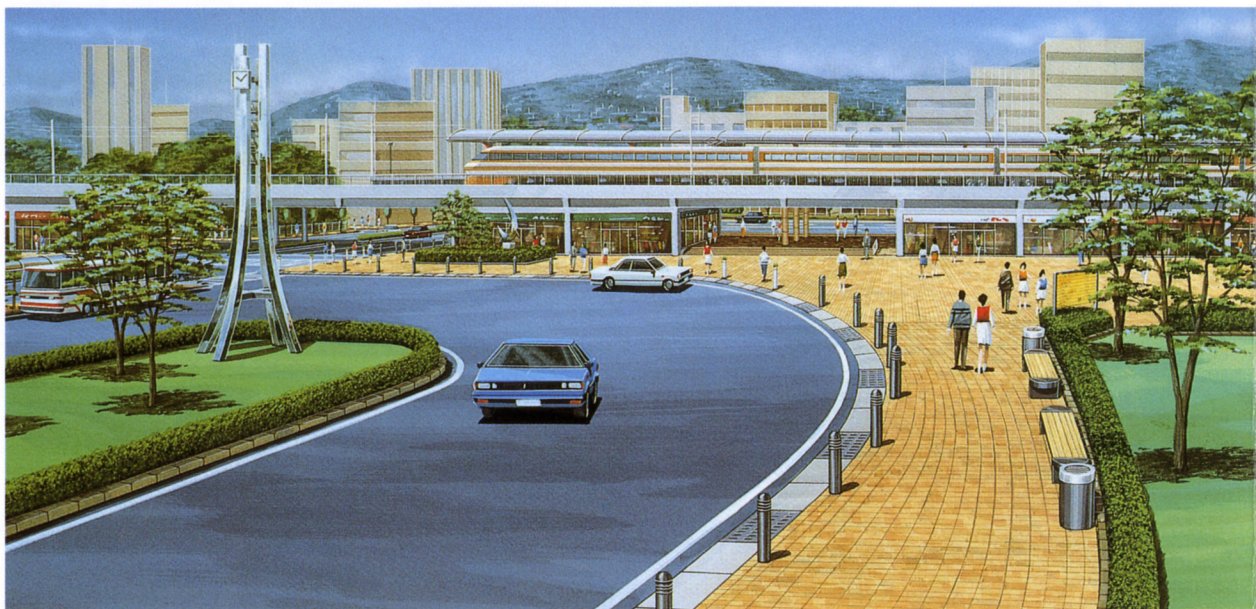

ASOCIADO

アソシアート
(車止め)

景観から情観へ
アソシアートは、人の心に、
ドラマを与える風景を造ります。

都市空間が美しいという事は、人の心に豊かさを実感させます。
わたしたちは、美しい環境の実現の為に鋳物の製品を通じて
貢献して行きたいと思えます。

アソシアートは、どんなデザインニーズにも対応、21世紀の都市空間を
演出するストリートファニチャーとしてシリーズ展開をしています。
全品注文生産です。カラーバリエーション、ヘッドと本体の組み合わせ
せはご自由にお選びいただけます。

U-27

S-236

S-238

S2-35

アソシアート
AY-B

新しい都市空間を演出する
モダンなデザインです。

*チェーンフック、テープはオプションです。*AY-Bは、φ100、φ165の2タイプあります。

U-28

U-228

アソシアード
AZ-A

重厚で、どこか懐かしくもある
オールド&ニューなデザインです。

チェーン及びチェーンフック、
テープ(蛍光色)は
オプションです。

※AZ-Aは、φ100、φ165の
2タイプあります。

アソシアード
AS-1

遊び心を形にした個性的なデザインです。
公園や広場の入口に最適です。

S-458