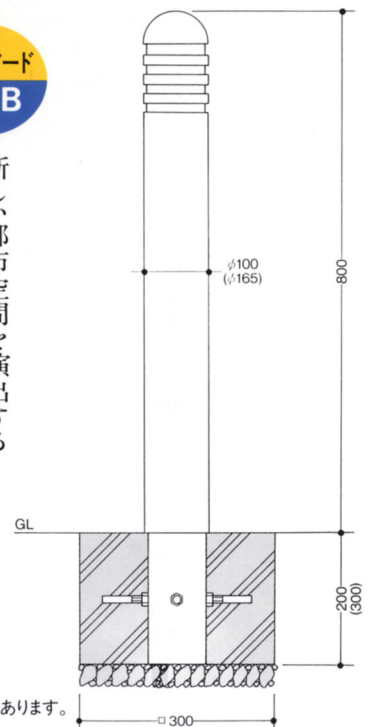

U-27

S-236

S-238

S2-35

アソシアート
AY-B

新しい都市空間を演出する
モダンなデザインです。

*チェーンフック、テープはオプションです。*AY-Bは、φ100、φ165の2タイプあります。

U-28