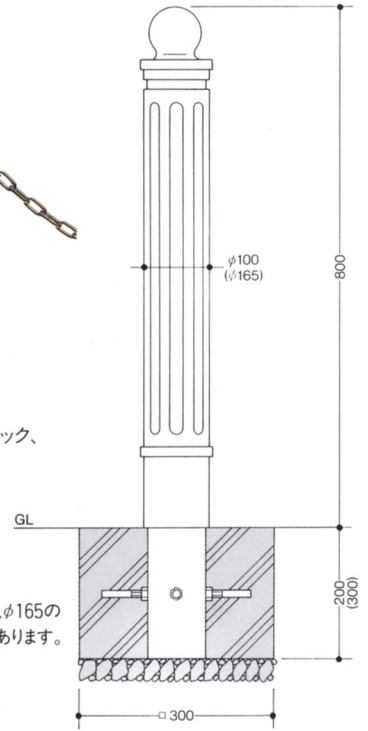

※AZ-Aは、φ100、φ165の
2タイプあります。