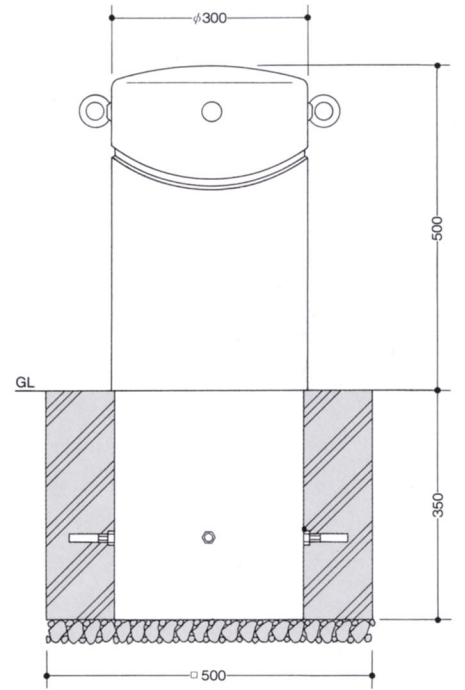

U-228

アソシアード
AZ-A

重厚で、どこか懐かしくもある
オールド&ニューなデザインです。

チェーン及びチェーンフック、
テープ(蛍光色)は
オプションです。

※AZ-Aは、φ100、φ165の
2タイプあります。

アソシアード
AS-1

遊び心を形にした個性的なデザインです。
公園や広場の入口に最適です。

S-458